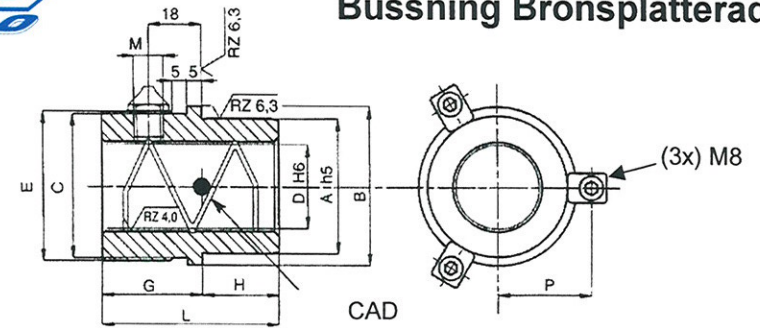

Bussning Bronsplätterad

Best.ex.
WZ 50 059 6031 KORT
WZ 50 075 6041 MEDEL
WZ 50 110 6055 LÅNG

D	A	B	C		E	F	G	H	L	M	N	P	Mont.hål H6
25	38	44	39	WZ6031 Kort		12	13	23	36	10*1	5	27.5	38 ±0.016
				WZ6041 Medel	41		32	23	55				
				WZ6055 Lång	41		57	23	80				
32	45	53	48	WZ6031 Kort		16	13	30	43	10*1	5	32.0	45±0.016
				WZ6041 Medel	50		34	26	60				
				WZ6055 Lång	50		64	26	90				
40	54	63	58	WZ6031 Kort		19	13	36	49	10*1	8	37.0	54±0.019
				WZ6041 Medel	60		37	30	67				
				WZ6055 Lång	60		70	30	100				
50	65	79	74	WZ6031 Kort		19	13	46	59	10*1	8	45.0	65±0.019
				WZ6041 Medel	76		40	35	75				
				WZ6055 Lång	76		75	35	110				
63	81	92	87	WZ6031 Kort		19	13	61	74	10*1	8	51.5	81±0.022
				WZ6041 Medel	89		42	46	88				
				WZ6055 Lång	89		82	46	128				
80	100	111	106	WZ6031 Kort		19	13	76	89	10*1	8	61.0	100±0.022
				WZ6041 Medel	108		52	46	98				
				WZ6055 Lång	108		102	46	148