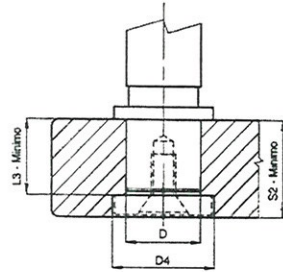

Pelare

Best.ex.
WZ 50 180 4019

D	D2	D3	D4	L2	L3	M1	M2	M3	N	P	S1	S2	Mont.hål JS6
25	25	32	34	25	26	10x1,5	6x1		12	20.6	28	33	25 ±0.006
32	32	40	42	30	31					24.6	33	38	38
40	40	50	52	35	36	12x1,75	8x1,25	8x1,25	16	29.6	38	48	40 ±0.008
50	50	62	64	45	46					35.6	48	58	50 ±0.008
63	63	73	75	49	50					43.1	53	63	63 ±0.010
80	80	93	95	59	60	10x1,5				51.5	63	73	80 ±0.010

D	L	100	110	120	130	140	150	160	170	180	200	220	240	260	280	300	320	360	400
		25	•	•	•	•	•	•	•	•	•	•							
32			•	•	•	•	•	•	•	•	•	•							
40				•	•	•	•	•	•	•	•	•	•	•	•	•	•		
50					•	•	•	•	•	•	•	•	•	•	•	•	•	•	•
63						•	•	•	•	•	•	•	•	•	•	•	•	•	•
80							•	•	•	•	•	•	•	•	•	•	•	•	•