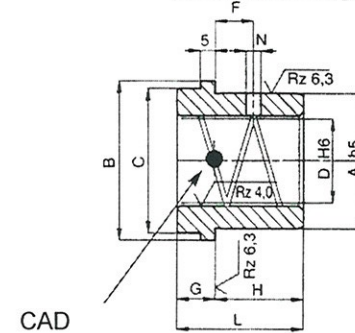

Bussning Bronsplätterad

Best.ex.
WZ 50 059 6031 KORT
WZ 50 075 6041 MEDEL
WZ 50 110 6055 LÅNG

D	A	B	C		E	F	G	H	L	M	N	P	Mont.hål H6
25	38	44	39	WZ6031 Kort		12	13	23	36	10*1	5	27.5	38 ±0.016
				WZ6041 Medel	41		32	23	55				
				WZ6055 Lång	41		57	23	80				
32	45	53	48	WZ6031 Kort		16	13	30	43	10*1	5	32.0	45±0.016
				WZ6041 Medel	50		34	26	60				
				WZ6055 Lång	50		64	26	90				
40	54	63	58	WZ6031 Kort		19	13	36	49	10*1	8	37.0	54±0.019
				WZ6041 Medel	60		37	30	67				
				WZ6055 Lång	60		70	30	100				
50	65	79	74	WZ6031 Kort		19	13	46	59	10*1	8	45.0	65±0.019
				WZ6041 Medel	76		40	35	75				
				WZ6055 Lång	76		75	35	110				
63	81	92	87	WZ6031 Kort		19	13	61	74	10*1	8	51.5	81±0.022
				WZ6041 Medel	89		42	46	88				
				WZ6055 Lång	89		82	46	128				
80	100	111	106	WZ6031 Kort		19	13	76	89	10*1	8	61.0	100±0.022
				WZ6041 Medel	108		52	46	98				
				WZ6055 Lång	108		102	46	148