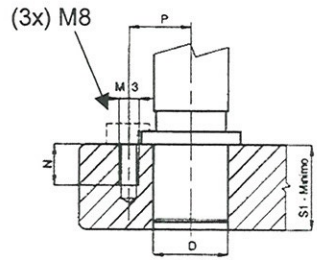

Pelare

Best.ex.
WZ 50 180 4019

D	D2	D3	D4	L2	L3	M1	M2	M3	N	P	S1	S2	Mont.hål JS6
25	25	32	34	25	26	10x1,5	6x1		12	20.6	28	33	25 ±0.006
32	32	40	42	30	31					24.6	33	38	38
40	40	50	52	35	36	12x1,75	8x1,25	8x1,25	16	29.6	38	48	40 ±0.008
50	50	62	64	45	46					35.6	48	58	50 ±0.008
63	63	73	75	49	50					43.1	53	63	63 ±0.010
80	80	93	95	59	60	10x1,5				51.5	63	73	80 ±0.010

D	L	100	110	120	130	140	150	160	170	180	200	220	240	260	280	300	320	360	400
		25	•	•	•	•	•	•	•	•	•	•							
32			•	•	•	•	•	•	•	•	•	•							
40				•	•	•	•	•	•	•	•	•	•	•	•	•	•		
50					•	•	•	•	•	•	•	•	•	•	•	•	•	•	•
63						•	•	•	•	•	•	•	•	•	•	•	•	•	•
80							•	•	•	•	•	•	•	•	•	•	•	•	•