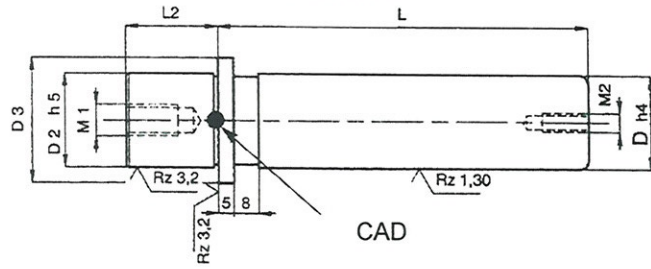

Pelare

Best.ex.
WZ 50 180 4019

D	D2	D3	D4	L2	L3	M1	M2	M3	N	P	S1	S2	Mont.hål JS6
25	25	32	34	25	26	10x1,5	6x1		12	20.6	28	33	25 ±0.006
32	32	40	42	30	31					24.6	33	38	38
40	40	50	52	35	36	12x1,75	8x1,25	8x1,25	16	29.6	38	48	40 ±0.008
50	50	62	64	45	46					35.6	48	58	50 ±0.008
63	63	73	75	49	50					43.1	53	63	63 ±0.010
80	80	93	95	59	60	10x1,5				51.5	63	73	80 ±0.010

D	L	100	110	120	130	140	150	160	170	180	200	220	240	260	280	300	320	360	400
		25	•	•	•	•	•	•	•	•	•	•							
32			•	•	•	•	•	•	•	•	•	•							
40				•	•	•	•	•	•	•	•	•	•	•	•	•	•		
50					•	•	•	•	•	•	•	•	•	•	•	•	•	•	•
63						•	•	•	•	•	•	•	•	•	•	•	•	•	•
80							•	•	•	•	•	•	•	•	•	•	•	•	•