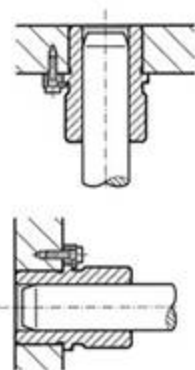

2260.91
Demonterbar bussning-Stål

2260.91

 207.45
Klammer

Material:

Stål - genomhärdat

2260.91

d_1	19 20	24 25	30 32	38 40	48 50	60 63	80
d_2	32	40	48	58	70	85	105
d_3	32	40	48	58	70	85	105
d_4	40	48	56	66	80	95	118
d_5	52	60	67	77	91	106	129
d_6	64,7	72,7	79,7	89,7	103,7	118,7	141,7
d_7	39	46	53	63	77	92	115
a	20,7	22,65	24,4	35,3	40,2	45,5	54,5
a_1	30	33,4	36,4	35,3	40,2	45,5	54,5
l_1	59	79	93	108	127	150	150
l_2	23	23	30	37	47	60	60
l_3	36	56	63	71	80	90	90