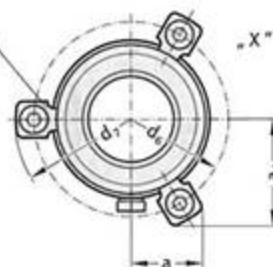

2260.91
Demonterbar bussning-Stål

2260.91

 207.45
Klammer

Material:

Stål - genomhärdat

2260.91

d_1	19 20	24 25	30 32	38 40	48 50	60 63	80
d_2	32	40	48	58	70	85	105
d_3	32	40	48	58	70	85	105
d_4	40	48	56	66	80	95	118
d_5	52	60	67	77	91	106	129
d_6	64,7	72,7	79,7	89,7	103,7	118,7	141,7
d_7	39	46	53	63	77	92	115
a	20,7	22,65	24,4	35,3	40,2	45,5	54,5
a_1	30	33,4	36,4	35,3	40,2	45,5	54,5
l_1	59	79	93	108	127	150	150
l_2	23	23	30	37	47	60	60
l_3	36	56	63	71	80	90	90