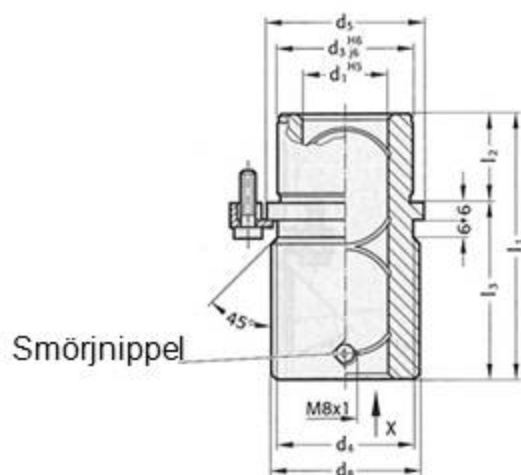

2260.91
Demonterbar bussning-Stål

2260.91

 207.45
Klammer

Material:

Stål - genomhärdat

2260.91

d_1	19 20	24 25	30 32	38 40	48 50	60 63	80
d_2	32	40	48	58	70	85	105
d_3	32	40	48	58	70	85	105
d_4	40	48	56	66	80	95	118
d_5	52	60	67	77	91	106	129
d_6	64,7	72,7	79,7	89,7	103,7	118,7	141,7
d_7	39	46	53	63	77	92	115
a	20,7	22,65	24,4	35,3	40,2	45,5	54,5
a_1	30	33,4	36,4	35,3	40,2	45,5	54,5
l_1	59	79	93	108	127	150	150
l_2	23	23	30	37	47	60	60
l_3	36	56	63	71	80	90	90